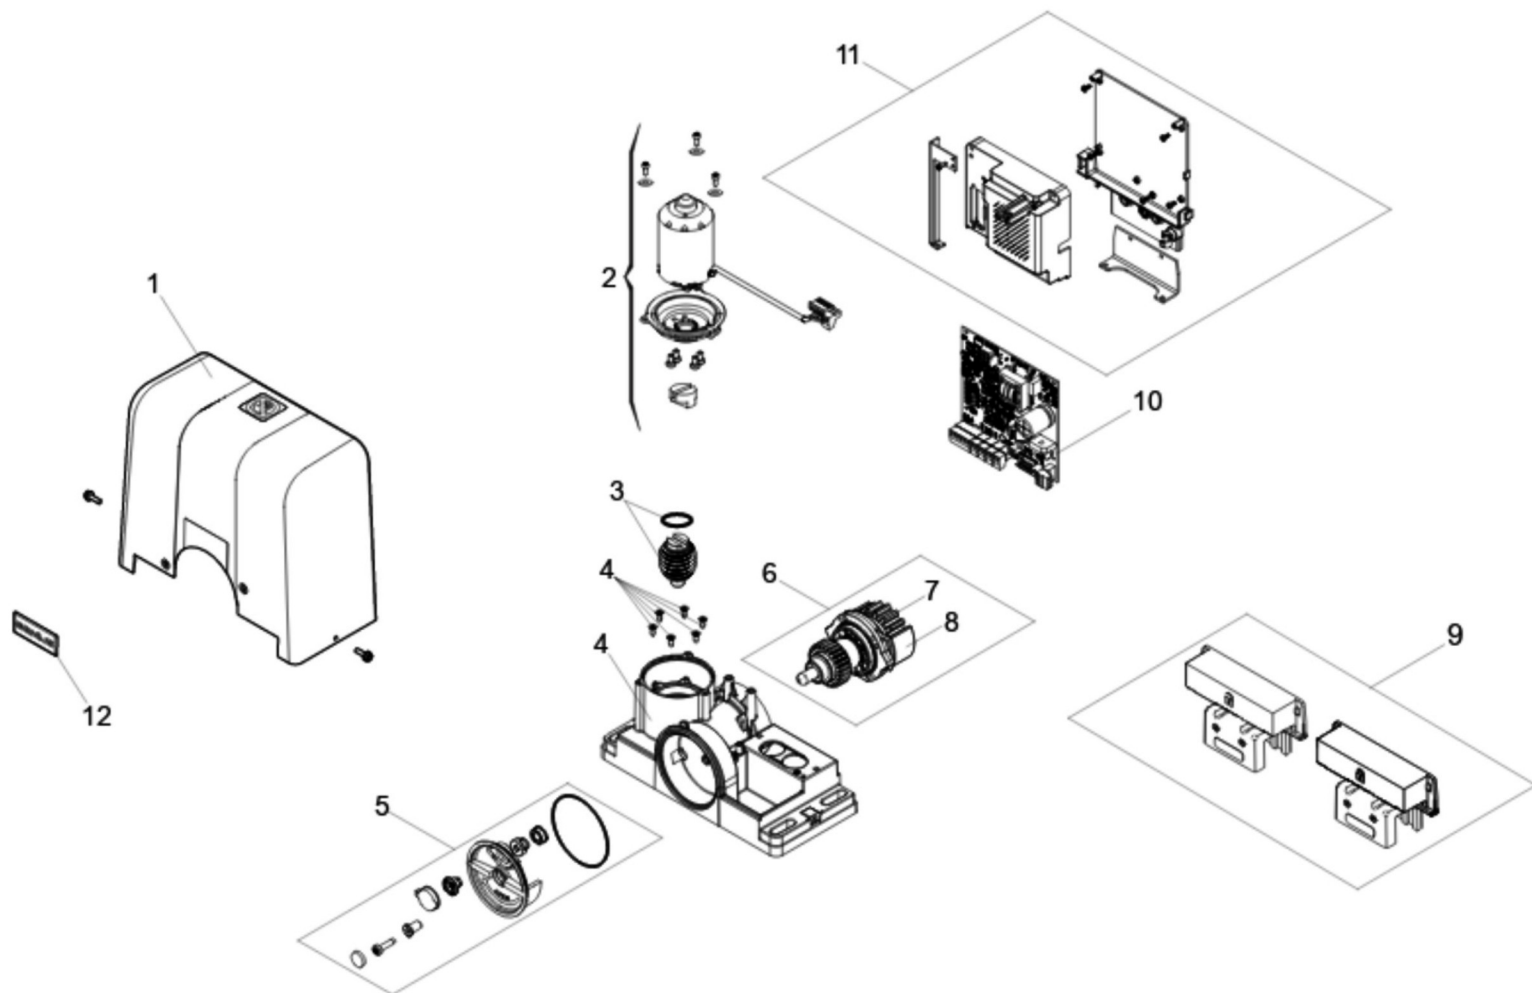

»DESPIECE DE OPERADOR MARCA GENIUS MOD.BLIZZARD 400 24VAC/115VAC.

Pos.	Codice	Descrizione	Q.ta
001	6020646	COPERCHIO BLIZZARD	1
002	6020651	MOTORE BLIZZARD 4 24V	1
003	6020648	VITE SENZA FINE BLIZZARD 4-8	1
004	6020645	CORPO BLIZZARD	1
005	6020661	MANOPOLA DI SBLOCCO BLIZZARD	1
006	6020656	GRUPPO ALBERO LENTO BLIZZARD 4	1
007	719130	PIGNONE Z16 CR ATT.CILINDRICO	1
008	6020658	SALVAMANI BLIZZARD	1
009	6020670	GRUPPO FINECORSA MAGNETIC GENIUS 2019	1
010	6020664	SCHEDA SPRINT M24 230V	1
011	6020660	SUPPORTO SCHEDA BLIZZARD	1
012	63003204	SETICH RESINATA BLIZZARD (CONF. 5PZ)	1